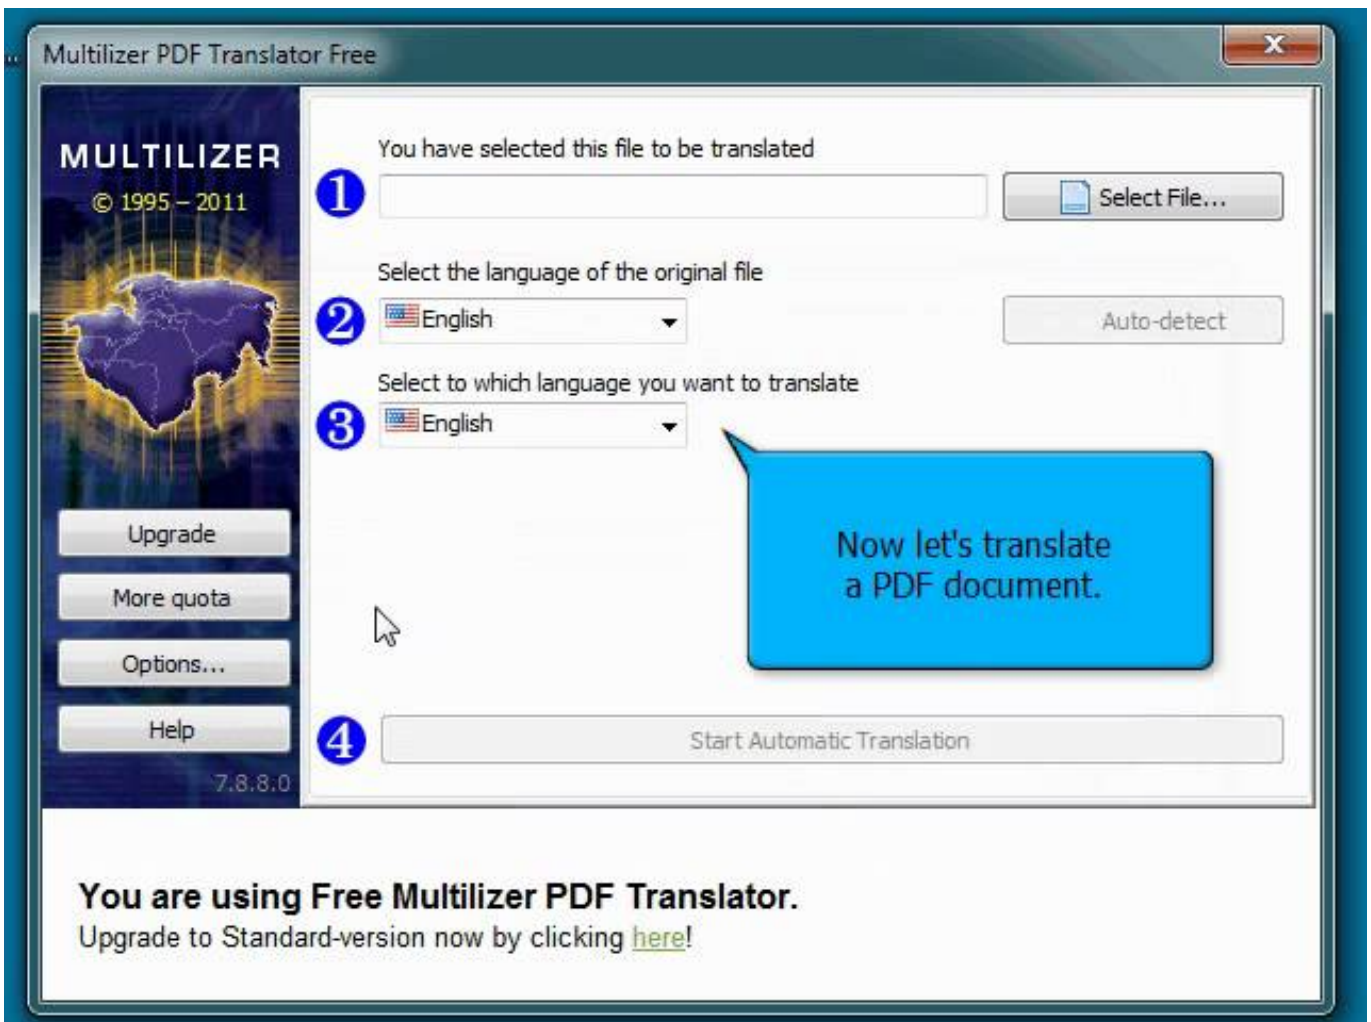

[Flame Assist 2010 Crack Xforce 32](#)

[Flame Assist 2010 Crack Xforce 32](#)